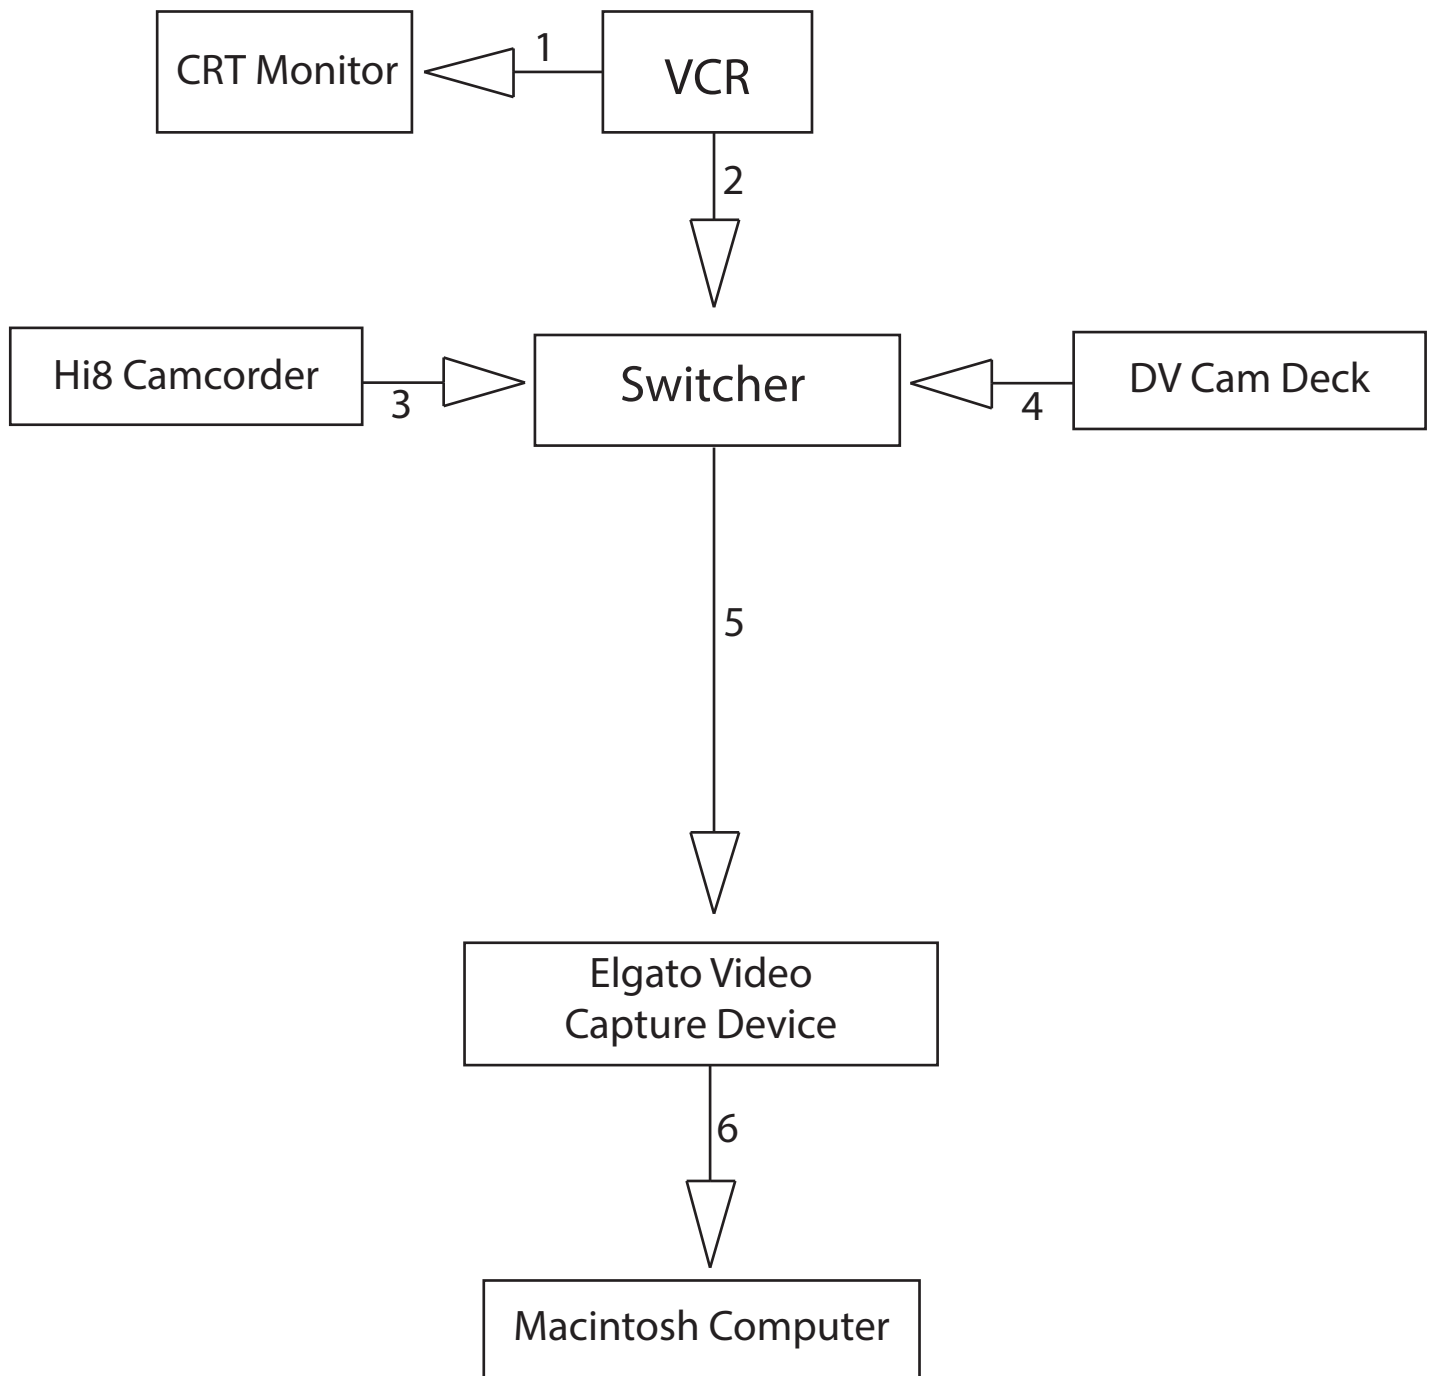

Video Capture Wiring Diagram - SFPL DIY Digi Lab

Types of Cables Used

1. BNC
2. S-video & RCA
3. S-video & RCA
4. S-video & RCA
5. S-video & RCA
6. USB-A 2.0